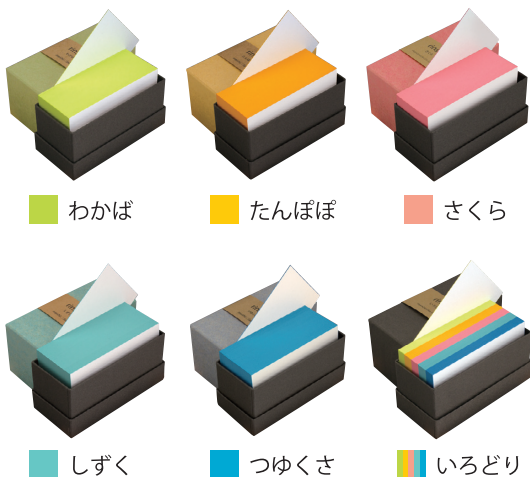

イメージカラーをさりげなく表現する名刺

# rinsai [りんさい]

厚みのある紙の縁に色を施しました。

凛とした印象とさりげない個性をアピールします。

オフセット印刷にはもちろん、活版印刷との相性も良い名刺です。

〈ラインナップ〉 1個から購入可能

コード	製品名	米坪 <sup>※1</sup>	紙厚 <sup>※1</sup>	入数
351031	名刺4号 rinsai ペールトーン わかば	285g/㎡	0.355 mm	100枚/個
351032	名刺4号 rinsai ペールトーン たんぽぽ			
351033	名刺4号 rinsai ペールトーン さくら			
351034	名刺4号 rinsai ペールトーン しずく			
351035	名刺4号 rinsai ペールトーン つくさ			
351036	名刺4号 rinsai ペールトーン いろいろ			
				100枚 (各色20枚)/個